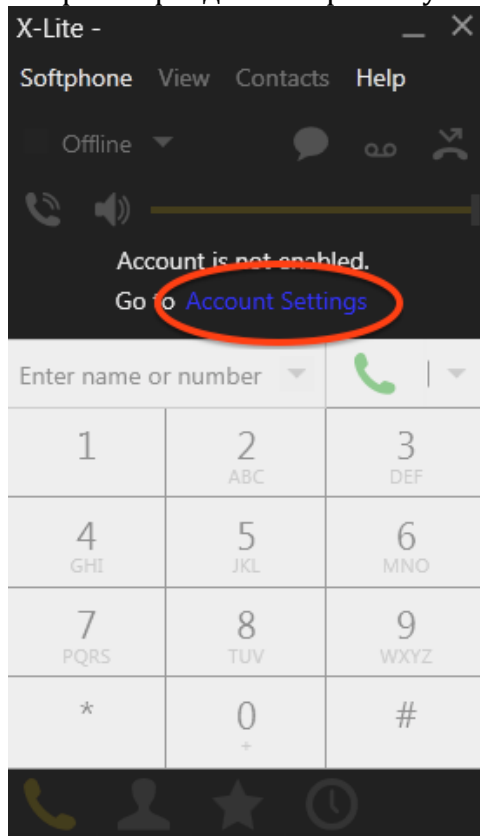

9. Выберите место установки программы и нажмите «Next»

11. Для завершения процедуры установки нажмите «Finish»

12. Запустите программу.

13. Откройте раздел настройки учетных записей

14. Заполните поля:

- a. Account name – это ваш телефонный номер 7499.....
- b. UserID – это SIP Login, указанный в личном кабинете.
- c. Domain – это SIP-сервер, указанный в личном кабинете.
- d. Password – это SIP Password, указанный в личном кабинете.
- e. Display name - это ваш телефонный номер 7499.....
- f. Proxy Address - это SIP-сервер, указанный в личном кабинете.

*данные для заполнения доступны на странице

<https://my.onlime.ru/phone/> в разделе «Самостоятельное подключение оборудования»

SIP Account

Account Voicemail Topology Presence Transport Advanced

Account name: 499*****