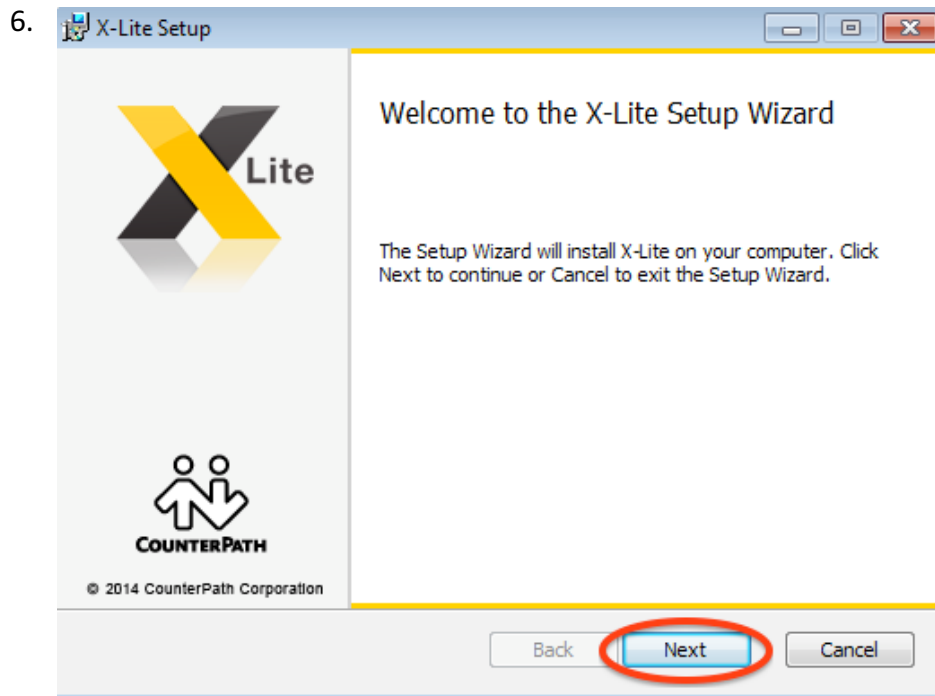

7. Во втором окне опять нажмите «Next»