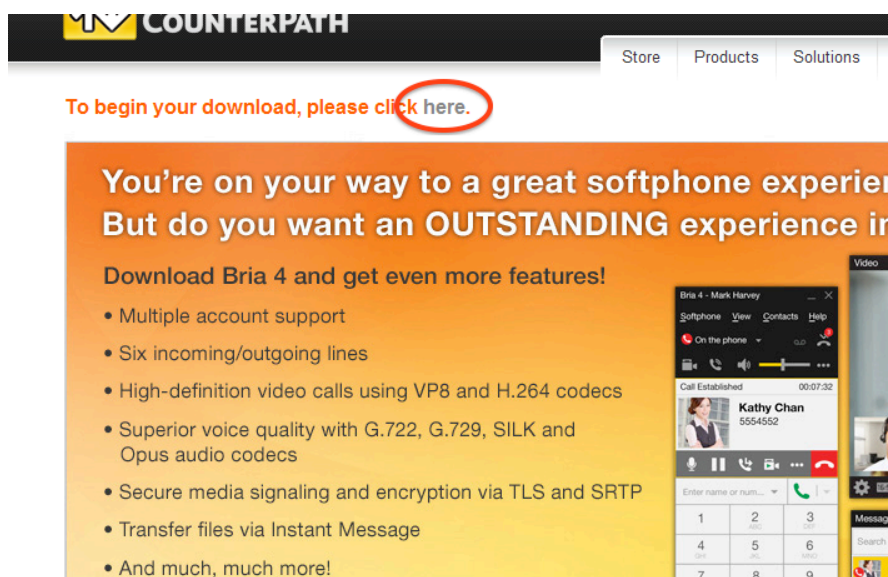

Установка и настройка телефонной программы на компьютерах под управлением Windows.

1. Откройте любой браузер (IE, Opera, Chrome, Firefox и т.д.)
2. Перейдите на страницу <http://www.counterpath.com/x-lite-for-windows-download.html> и дождитесь начала загрузки.
3. Если загрузка не началась автоматически, перейдите по ссылке на слове here.