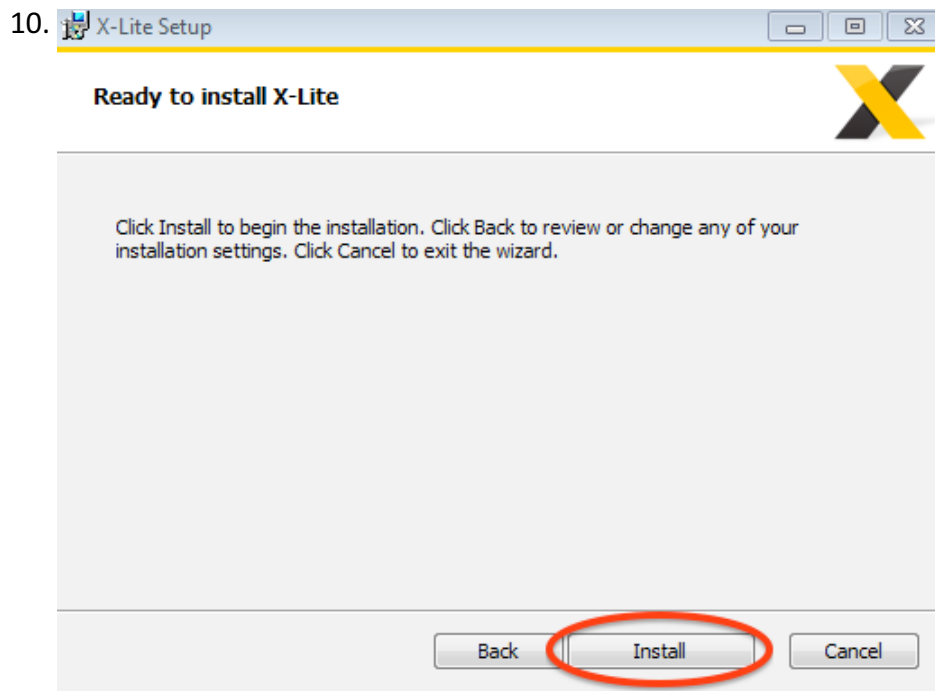

11. Для завершения процедуры установки нажмите «Finish»

12. Запустите программу.