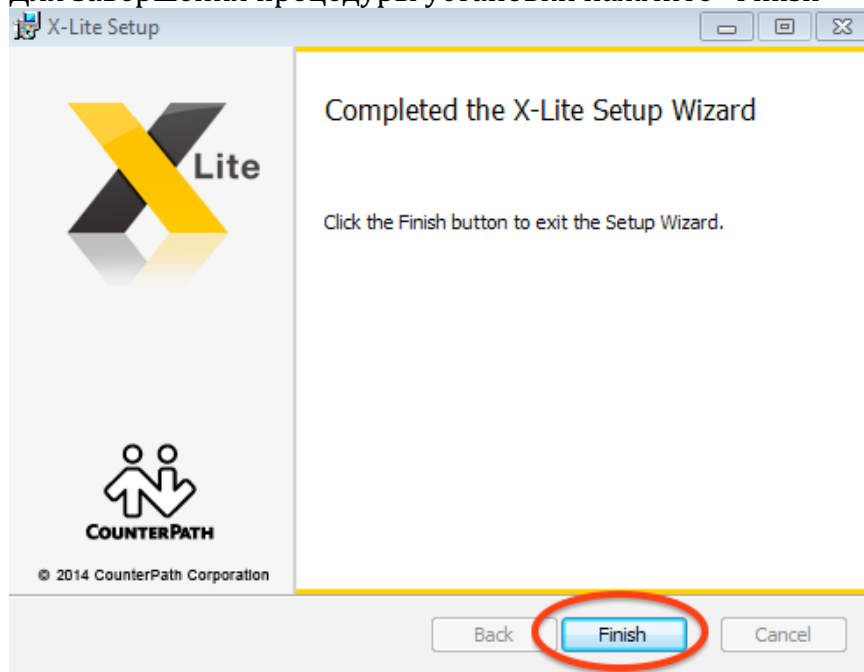

11. Для завершения процедуры установки нажмите «Finish»