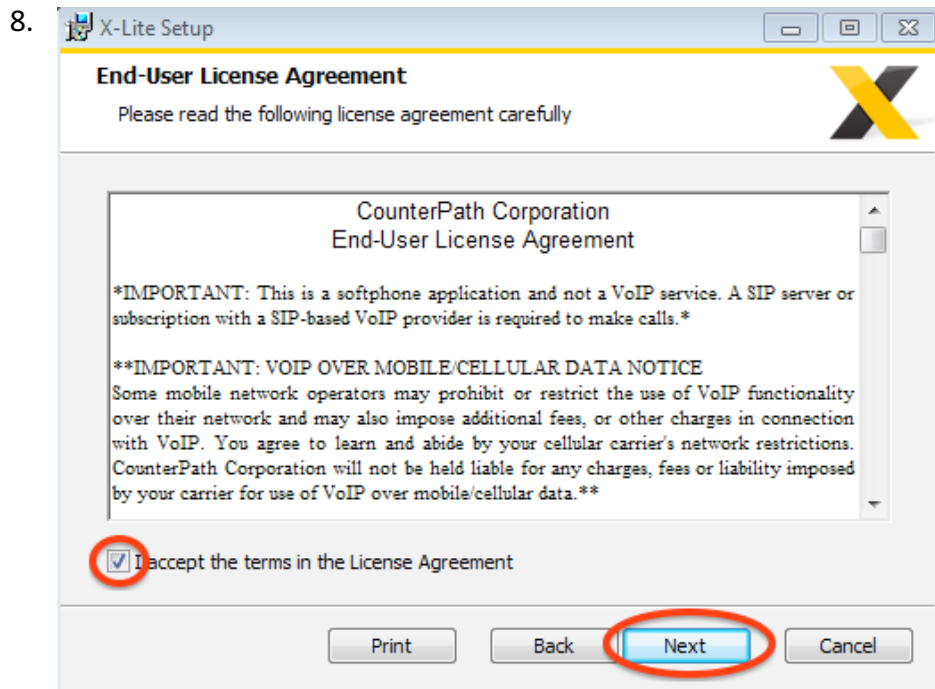

9. Выберите место установки программы и нажмите «Next»