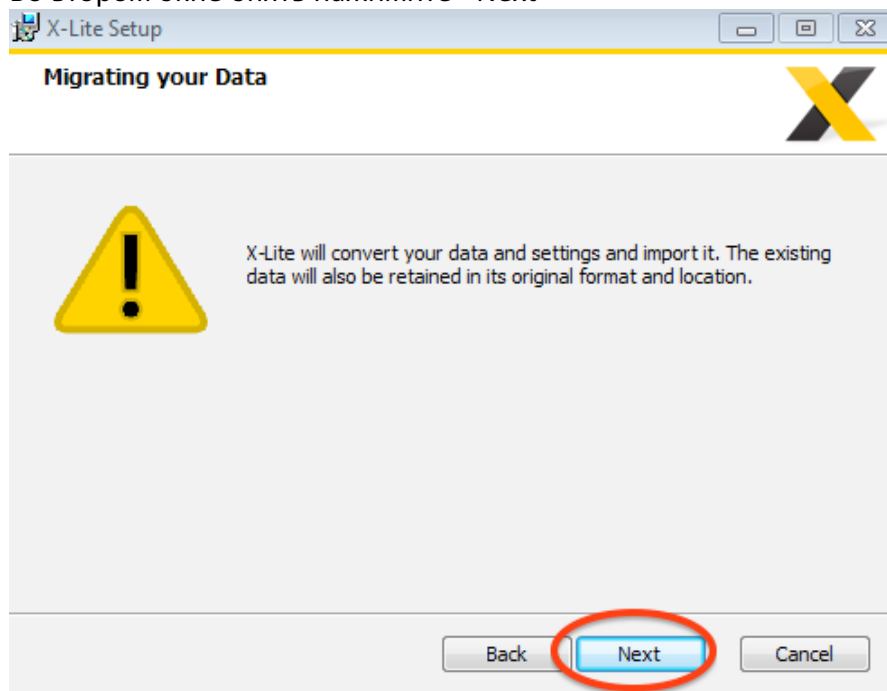

7. Во втором окне опять нажмите «Next»