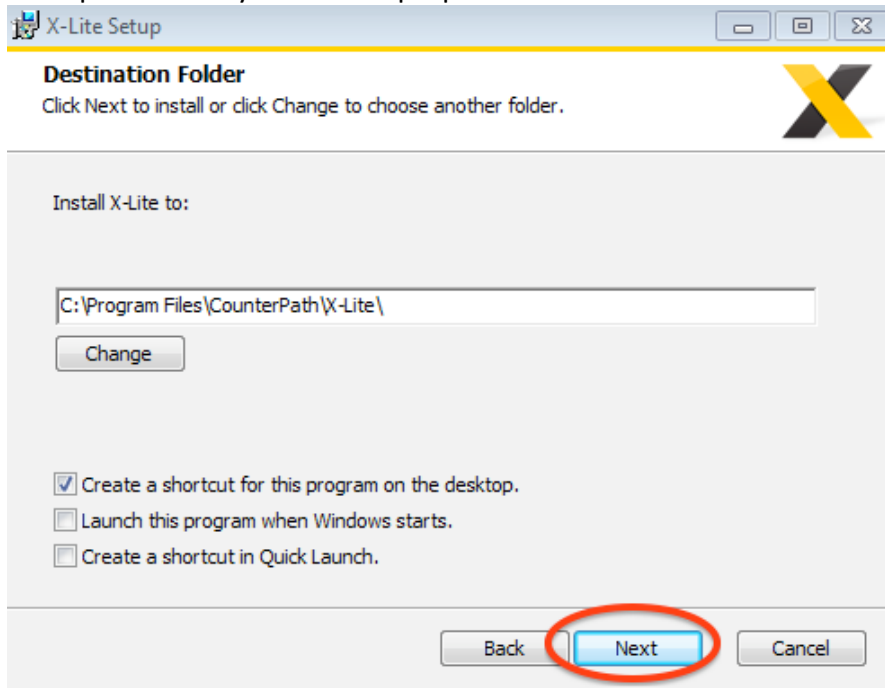

9. Выберите место установки программы и нажмите «Next»

11. Для завершения процедуры установки нажмите «Finish»

12. Запустите программу.

13. Откройте раздел настройки учетных записей

14. Заполните поля:

- a. Account name – это ваш телефонный номер 7499.....
- b. UserID – это SIP Login, указанный в личном кабинете.
- c. Domain – это SIP-сервер, указанный в личном кабинете.
- d. Password – это SIP Password, указанный в личном кабинете.
- e. Display name - это ваш телефонный номер 7499.....
- f. Proxy Address - это SIP-сервер, указанный в личном кабинете.