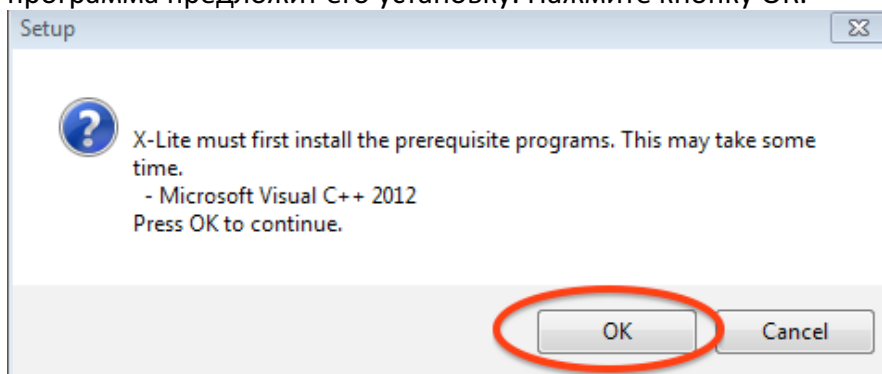

4. Сохраните файл или запустите его сразу.
5. Если на вашем компьютере не установлен Microsoft Visual C++, то программа предложит его установку. Нажмите кнопку OK.